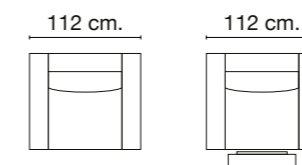

Ralph

Mod.sin brazo / Mod. without arm / Mod. sans bras

Mod.1 brazo/ Mod. 1 arm/ Mod. 1 bras

Mod. chaiselongue brazo 135 cm / Mod. chaisel. arm 135 cm / Mod. chaisel. bras 135 cm.

Sillón / Armchair / Fauteuil

Asiento: Muelle zig-zag de gran resistencia.

PATAS

Metálicas: BS cromadas. Altura 12 cm.

DESENFUNDABLES

Almohadas: Cabezales

ELEMENTOS DE SERIE

No incluye cojines de decoración.

Brazo de 25 cm.

Cabezal reclinable multiposición 90°.