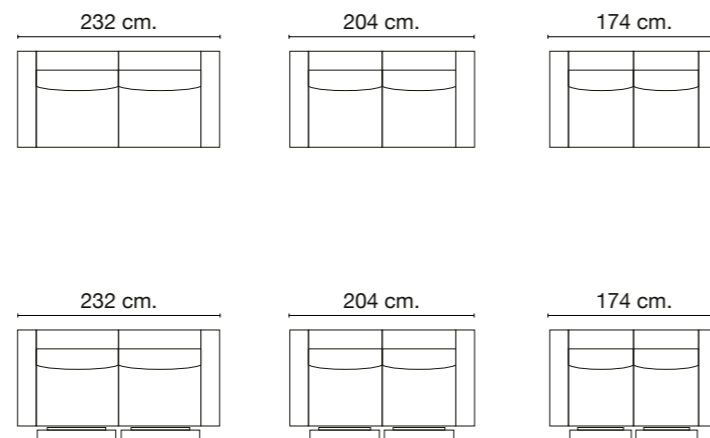

Sillón / Armchair / Fauteuil

Rincón / Corner / Coin

Composiciones habituales / Common compositions / Compositions courantes