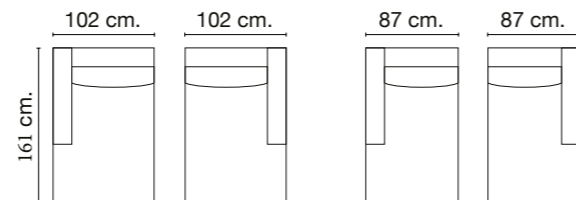

Ralph

Mod.sin brazo / Mod. without arm / Mod. sans bras

Mod.1 brazo/ Mod. 1 arm/ Mod. 1 bras

Mod. chaiselongue brazo 135 cm / Mod. chaisel. arm 135 cm / Mod. chaisel. bras 135 cm.

Sillón / Armchair / Fauteuil

Asiento: Muelle zig-zag de gran resistencia.

PATAS

Metálicas: BS cromadas. Altura 12 cm.

DESENFUNDABLES

Almohadas: Cabezales

ELEMENTOS DE SERIE

No incluye cojines de decoración.

Brazo de 25 cm.

Cabezal reclinable multiposición 90°.