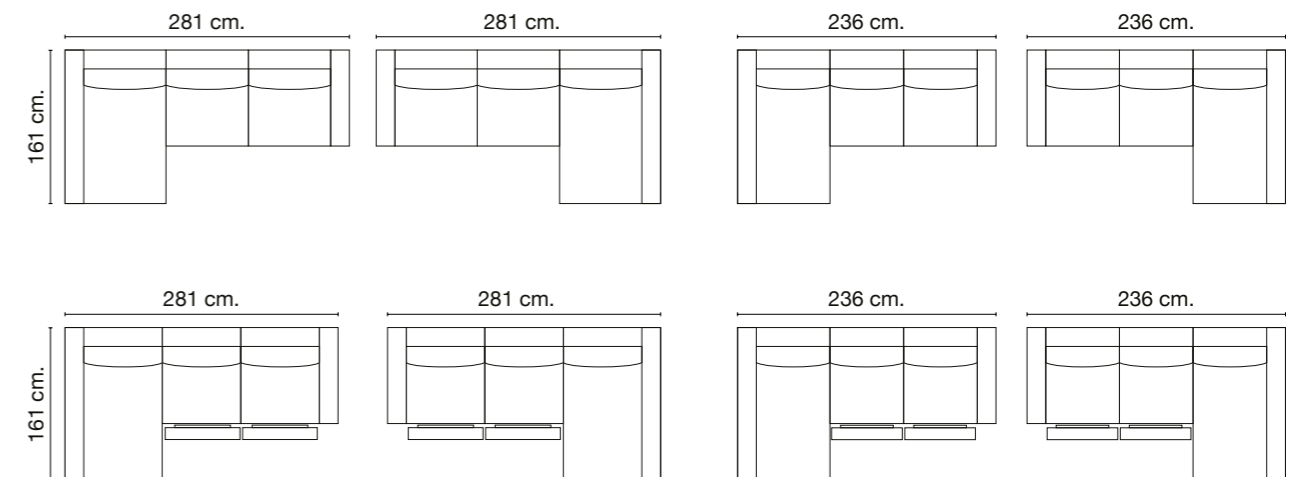

Sillón / Armchair / Fauteuil

Rincón / Corner / Coin

Composiciones habituales / Common compositions / Compositions courantes